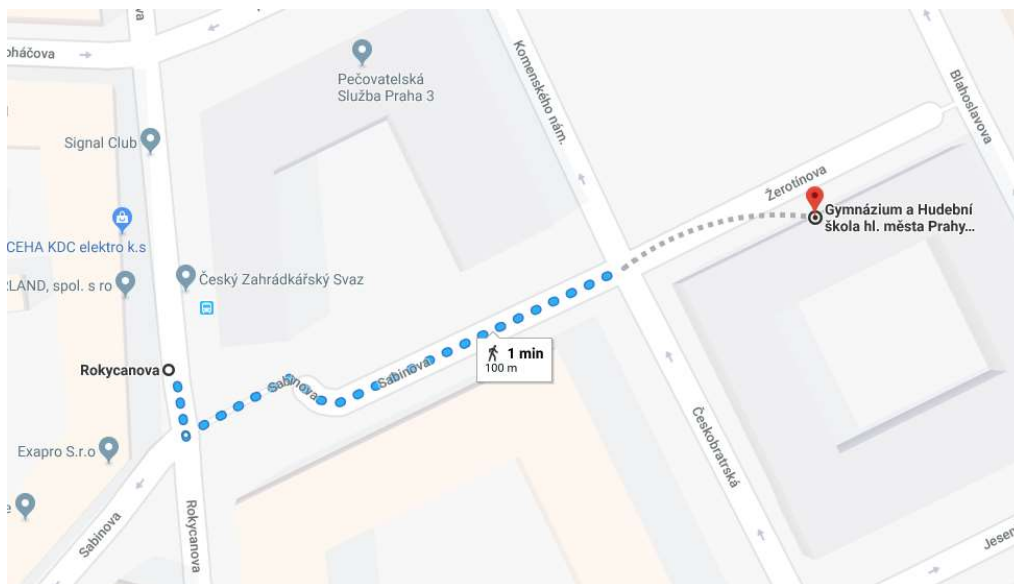

MÍSTO KONÁNÍ:

Gymnázium a Hudební škola hl.m. Prahy, ZUŠ

Komenského nám. 400/ 9, 130 00 Praha 3

Kontakt: PhDr. Jiřina Jiříčková, Ph.D. tel. 604 316 568

Jak se k nám dostanete?

Autem: bezprostřední okolí školy je v současné době v rekonstrukci, parkovací možnosti jsou proto velmi omezené. V případě nutnosti je možné zkusit zaparkovat v ulici Koněnova, kde jsou parkovací zóny, a případně také na parkovišti u nákupního střediska Billa 200 metrů od školy.

Po příjezdu autobusem na Florenc: autobusem č. 175 ze zastávky Florenc do zastávky Rokycanova (1 minuta od školy).

Po příjezdu vlakem na Hlavní nádraží v Praze: tramvají č. 5,9,15, 26 na zastávku Lipanská. Odtud pěšky 6 minut přes Havlíčkovo náměstí.

...Minuta chůze ze zastávky MHD Rokycanova

...Šest minut ze zastávky MHD Lipanská