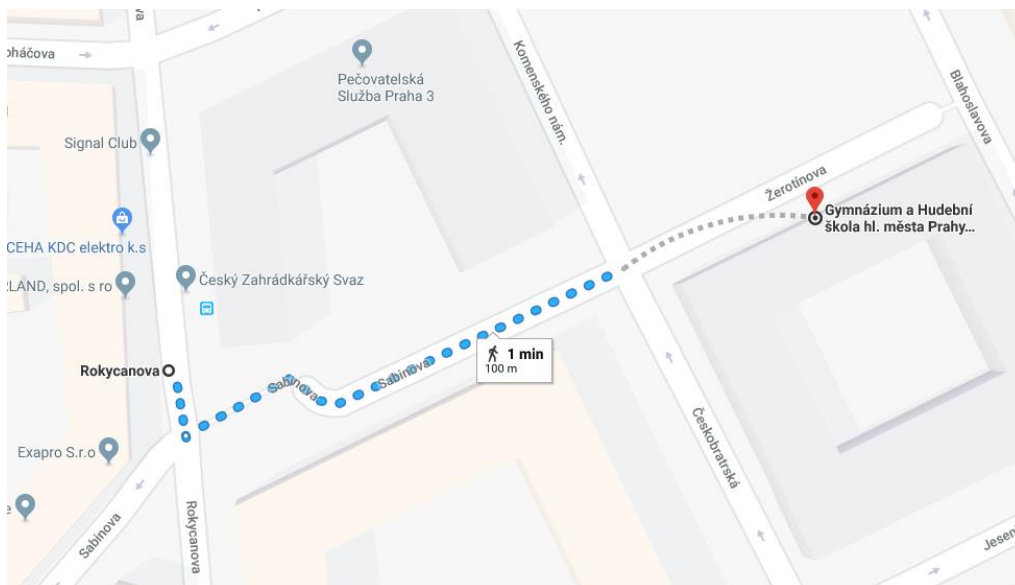

## MÍSTO KONÁNÍ:

*Gymnázium a Hudební škola hl.m. Prahy, ZUŠ*

Komenského nám. 400/ 9, 130 00 Praha 3

**Kontakt:** PhDr. Jiřina Jiříčková, Ph.D. tel. 604 316 568

## *Jak se k nám dostanete?*

*Autem:* bezprostřední okolí školy je v současné době v rekonstrukci, parkovací možnosti jsou proto velmi omezené. V případě nutnosti je možné zkusit zaparkovat v ulici Koněnova, kde jsou parkovací zóny, a případně také na parkovišti u nákupního střediska Billa 200 metrů od školy.

*Po příjezdu autobusem na Florenc:* autobusem č. 175 ze zastávky Florenc do zastávky Rokycanova (1 minuta od školy).

*Po příjezdu vlakem na Hlavní nádraží v Praze:* tramvají č. 5,9,15, 26 na zastávku Lipanská. Odtud pěšky 6 minut přes Havlíčkovu náměstí.

...Minuta chůze ze zastávky MHD Rokycanova

...Šest minut ze zastávky MHD Lipanská